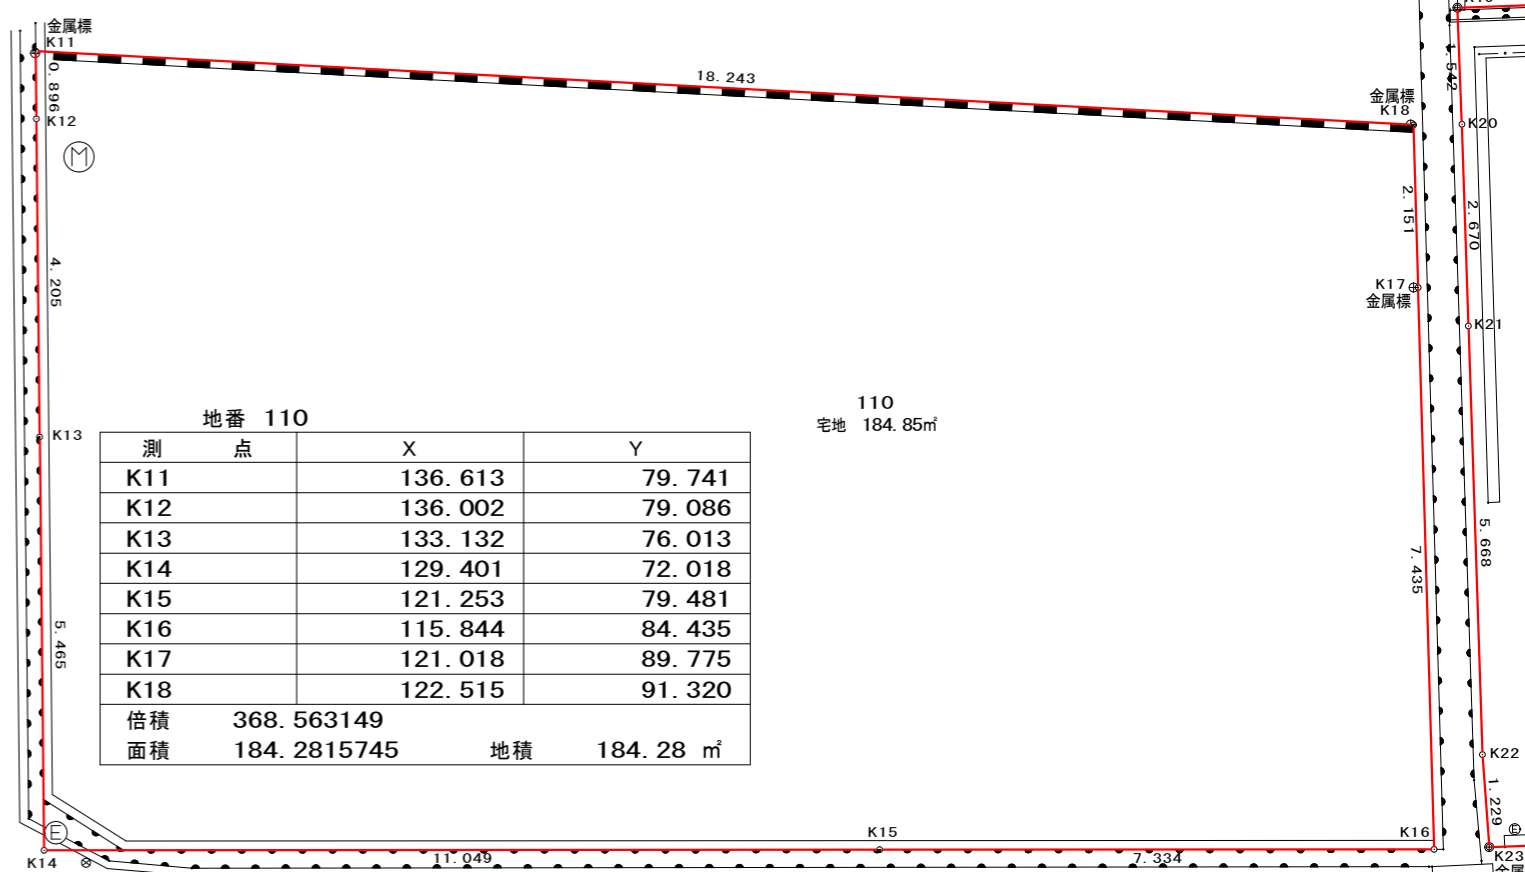

境界に  
隣接土地

彦根市芹橋一丁目  
S=1:100

境界については、現況の占有状況及び、構造物等を考慮して記載しています。  
隣接土地所有者と境界の立会、確認等を行っていない為、相違する場合があります。