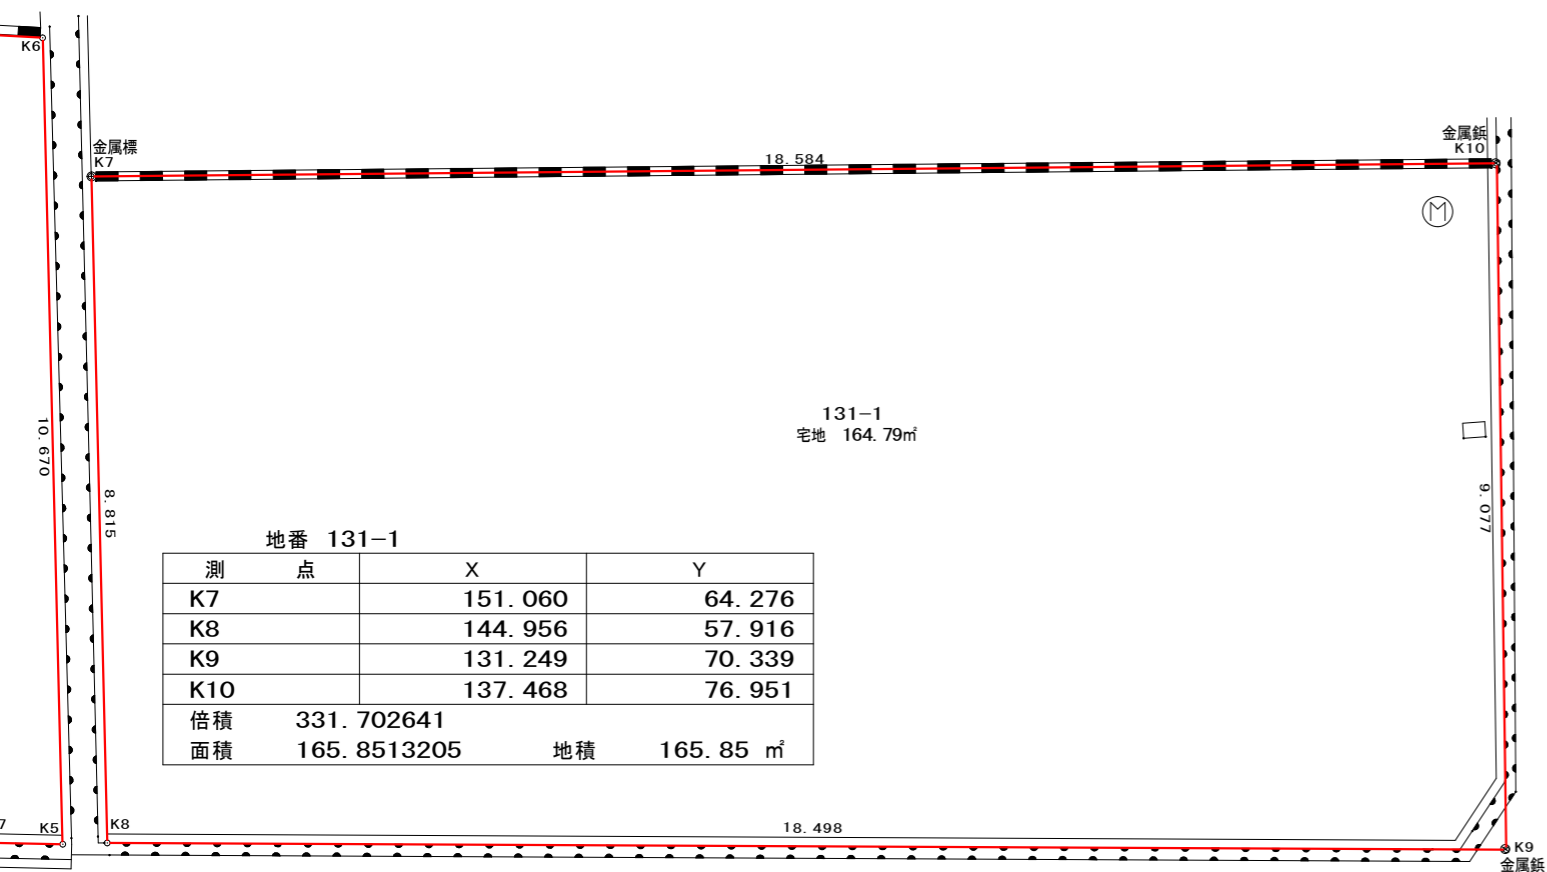

境界に  
隣接土地

彦根市芹橋一丁目  
S=1:100

境界については、現況の占有状況及び、構造物等を考慮して記載しています。  
隣接土地所有者と境界の立会、確認等を行っていない為、相違する場合があります。